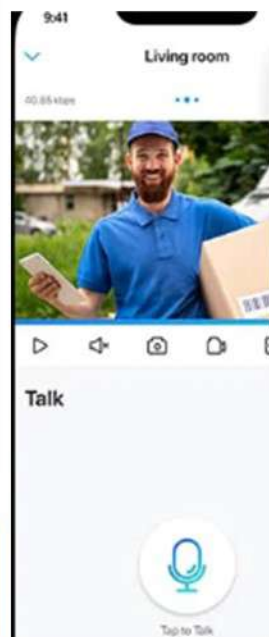

CAMERA SOLAIRE ECO

SOLLIGHT

WiFi

Daylight Sensor

6 Pcs IR LEDs

Lens

Status LED

Built-in Mic

Built-in PIR Motion Sensor

Speaker

Outdoor Security Mount

QUALITE IMAGE	1080p FULL HD
ALIMENTATION	Rechargeable 220V Panneau Solaire
CONNEXION	WIFI 2.4 Ghz
ANGLE DE VISION	120°
UTILISATION	IP65 Certifié
ENREGISTREMENT	MICRO SD (Max:128Go)
FONCTIONS	Alerte Sonore Détecteur de Mouvement Haut-Parleur Vision de Nuit (Noir & Blanc)
BATTERIES	Lifep04 6000 mAh
GARANTIE	12 MOIS
APPLICATION & ACCES	Play Store (Android) iStore (iOs) /QR CODE
PRIX DE VENTE HT	15 546 XPF
PRIX DE VENTE TTC	17 156 XPF